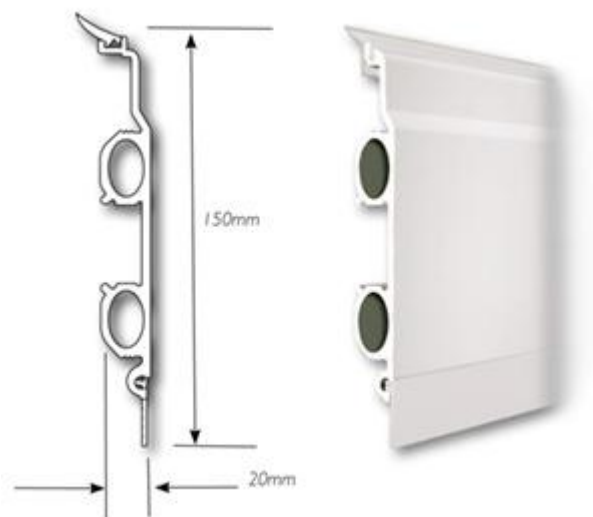

ThermaSkirt® szegélyradiátor - URBAN LT profil

Tipikus alkalmazások

Az Urban LT a legáltalánosabb szegélyradiátor profil, ami új épületekben és felújítások esetén is egyaránt jól alkalmazható.

Megtalálható úgy Art Deco stílusú, mint modern, vagy éppen tradicionális hangulatú házakban. Tiszta vonalai lehetővé teszik alkalmazását otthonokban, irodákban, éttermekben, iskolákban, középületekben. A szegélyradiátor profilok antibakteriális bevonattal – ami külön rendelhető – ideális megoldás kórházakban és klinikákban.

Télikert arany tölgy URBAN LT szegélyradiátor profillal (135°-os belső sarok)

Megújuló energiaforrások

Az Urban LT szegélyradiátor profil kiválóan alkalmazható levegő és talajforrású hőszivattyúkhoz, illetve napenergiás fűtési rendszerekhez is. Sikeresen használható megújuló energiaforrással is nagyobb földszinti terekben, az épület hőszigetelési fokának függvényében.

URBAN LT szegélyradiátor profil fehér színben egy polgári lakásban

Szuper vékony 20mm profilok akár 6 méter hosszúig.

Színválaszték