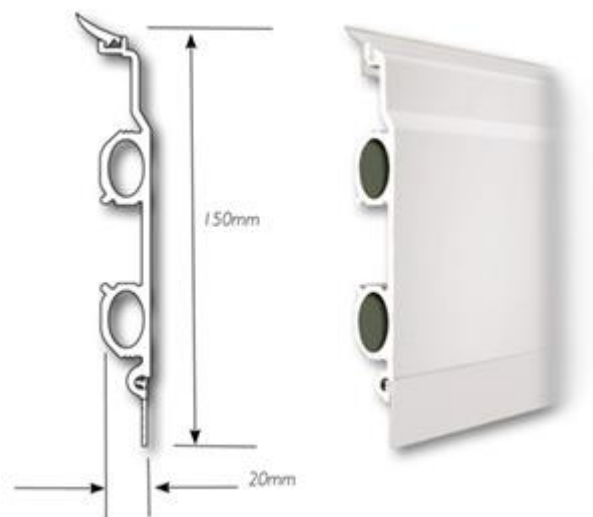

ThermaSkirt® szegélyradiátor - URBAN LT profil

Tipikus alkalmazások

Az Urban LT a legáltalánosabb szegélyradiátor profil, ami új épületekben és felújítások esetén is egyaránt jól alkalmazható.

Megtalálható úgy Art Deco stílusú, mint modern, vagy éppen tradicionális hangulatú házakban. Tiszta vonalai lehetővé teszik alkalmazását otthonokban, irodákban, éttermekben, iskolákban, középületekben. A szegélyradiátor profilok antibakteriális bevonattal – ami külön rendelhető – ideális megoldás kórházakban és klinikákban.

URBAN LT szegélyradiátor profil fehér színben egy polgári lakásban

Szuper vékony 20mm profilok akár 6 méter hosszúig.

Színválaszték

SZEGÉLYRADIÁTOR – HELYTAKARÉKOS – ENERGIATAKARÉKOS – KÖLTSÉGTAKARÉKOS