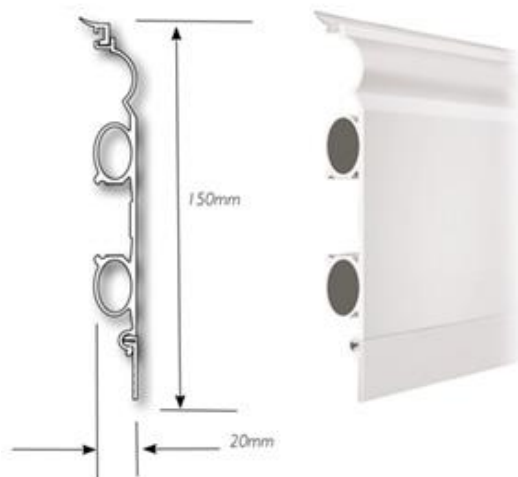

A 150mm magas Classic TS szegélyradiátor teljesítménye megközelítőleg azonos az URBAN LT profil teljesítményével. Ebben a profilban rendelkezésre áll egy natúr felületű, a felhasználók által ízlés szerint festhető kivitel is. A ThermaSkirt® szegélyradiátor profil és a csatlakozó fedelek alap kivitelűek, melyek számos ismert festékgyártó alapozó és fedőfestékével festhetőek (érdeklődjön a részletek után).

Megújuló energiaforrások

Az Urban LT szegélyradiátor profilhoz hasonlóan a Classic TS is kiválóan alkalmazható megújuló energiaforrásokhoz, úgymint napkollektorok és hőszivattyúk.

CLASSIC TS szegélyradiátor profil fehér színben egy előszobában

Előtér ThermaSkirt® CLASSIC TS szegélyradiátor profil fehér színben

Szuper vékony 20mm profilok akár 6m hosszúig

CLASSIC TS szegélyradiátor színválaszték

Fehér (CW) Festhető kivitel (PO)